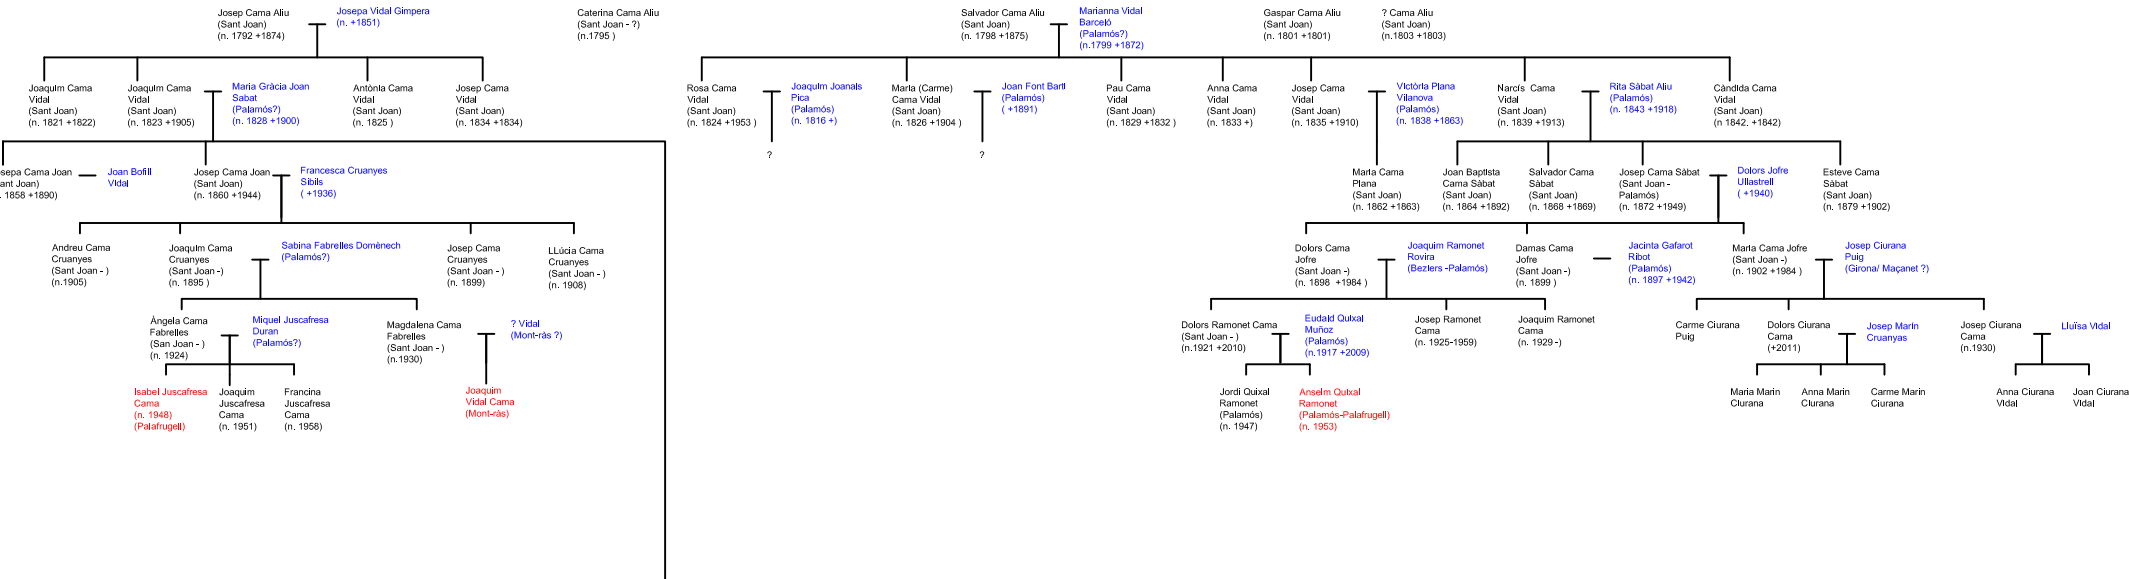

Saga de Sant Joan (2): Salvador Cama Deulofeu (Sant Joan - Palafrugell- Cuba)

Maria Matillària (+1799)

Antònia Allu Costa (n. +1834)